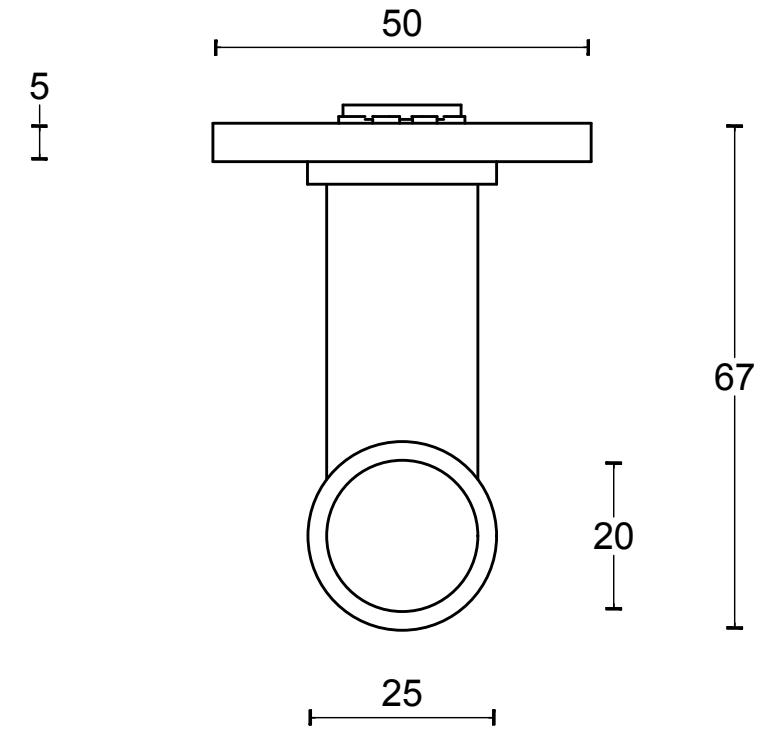

ONE PBT20/50 manivela masivo con muelle doble con roseta acero inox mate

Grupo de producto:	manivelas
Colección:	ONE by PIET BOON
Diseñador:	Piet Boon
Acabado:	acero inox mate
Unidad:	par
Código de artículo:	2701D003INXX0

PBT20/50

solid sprung lever handle attached to rose
 stainless steel
 ideal lock backset 60mm

FORMANI [®]		Part number: 2701D003 PBT2050D V01	
		Description: PBT20/50	
Doc no.:	2701D003 PBT2050D V01.dwg	Format:	A3
Drawn by:	Christian Brimbois	Creation date:	28-2-2013
Formani Holland B.V. · Amerikalaan 55 · 6199 AE Maastricht Airport · tel: +31 (0)43 308 90 00 · www.formani.nl · info@formani.nl			