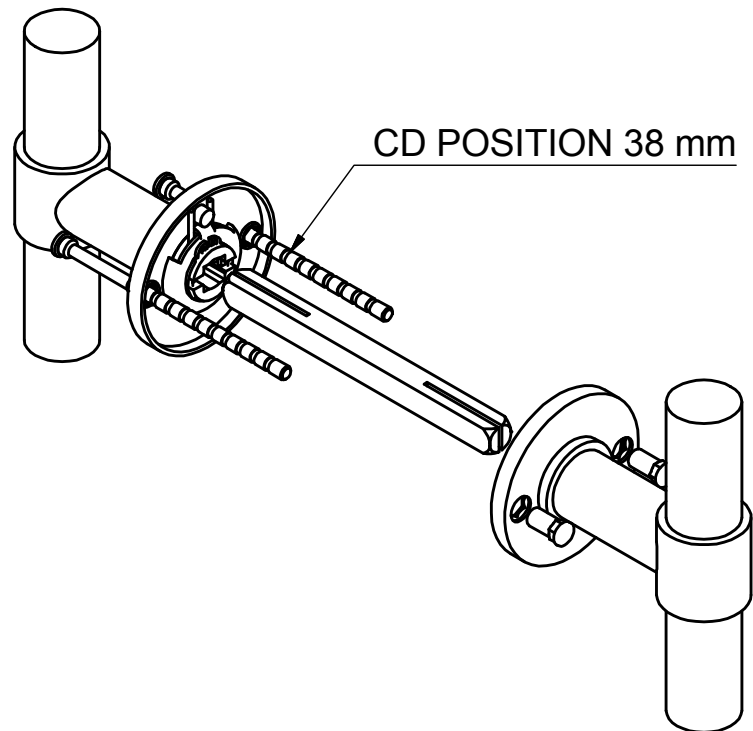

ONE PBT20/50 manivela masivo con muelle doble con roseta acero inox mate

Grupo de producto:	manivelas
Colección:	ONE by PIET BOON
Diseñador:	Piet Boon
Acabado:	acero inox mate
Unidad:	par
Código de artículo:	2701D003INXX0

PBT20/50

solid sprung lever handle attached to rose
 stainless steel
 ideal lock backset 60mm

FORMANI [®]		Part number: 2701D003 PBT2050D V01	
		Description: PBT20/50	
Doc no.:	2701D003 PBT2050D V01.dwg	Format:	A3
Drawn by:	Christian Brimbois	Creation date:	28-2-2013
Formani Holland B.V. · Amerikalaan 55 · 6199 AE Maastricht Airport · tel: +31 (0)43 308 90 00 · www.formani.nl · info@formani.nl			