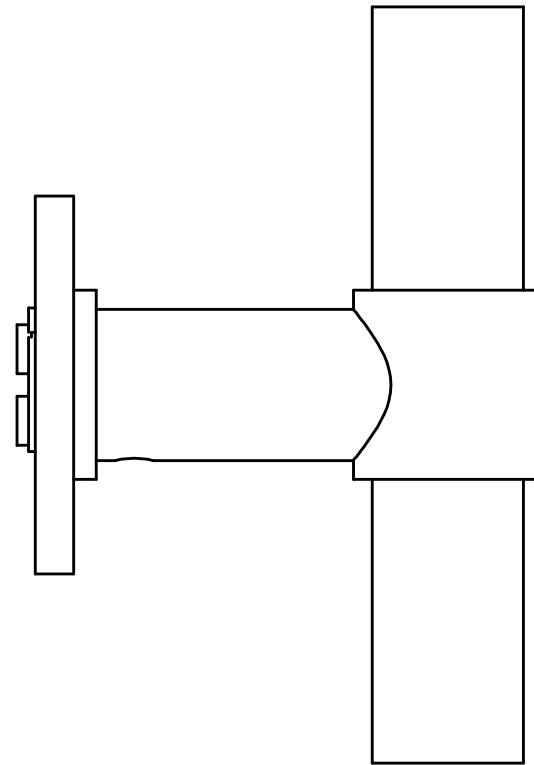

ONE PBT20/50 manivela masivo con muelle doble con roseta acero inox mate

Grupo de producto:	manivelas
Colección:	ONE by PIET BOON
Diseñador:	Piet Boon
Acabado:	acero inox mate
Unidad:	par
Código de artículo:	2701D003INXX0

PBT20/50

solid sprung lever handle attached to rose
 stainless steel
 ideal lock backset 60mm

FORMANI [®]		Part number: 2701D003 PBT2050D V01	
		Description: PBT20/50	
Doc no.:	2701D003 PBT2050D V01.dwg	Format:	A3
Drawn by:	Christian Brimbois	Creation date:	28-2-2013
Formani Holland B.V. · Amerikalaan 55 · 6199 AE Maastricht Airport · tel: +31 (0)43 308 90 00 · www.formani.nl · info@formani.nl			