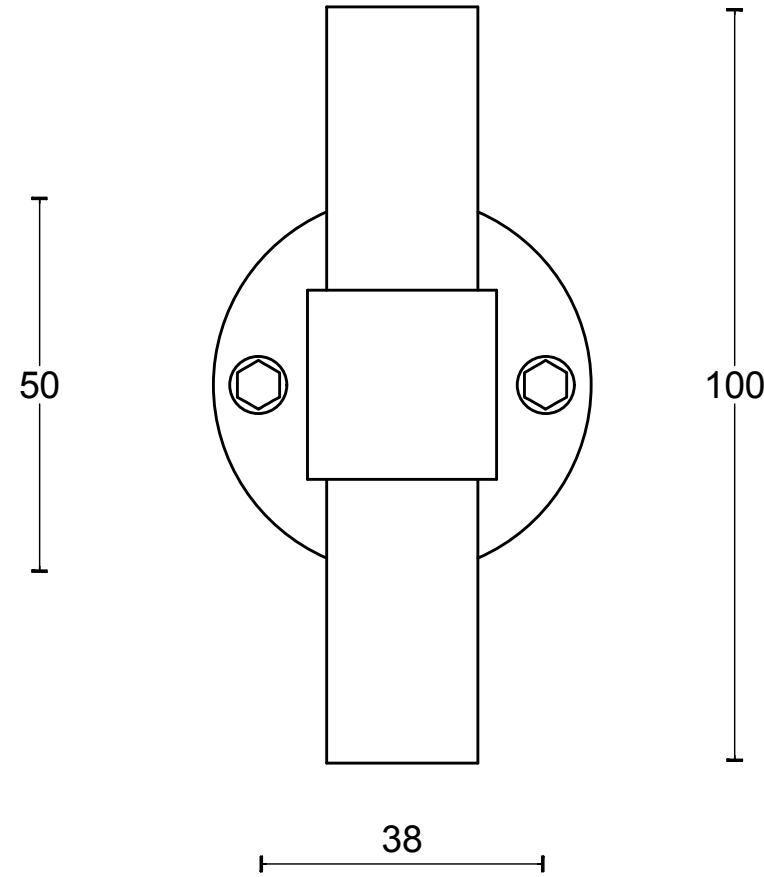

ONE PBT20/50 manivela masivo con muelle doble con roseta acero inox mate

Grupo de producto:	manivelas
Colección:	ONE by PIET BOON
Diseñador:	Piet Boon
Acabado:	acero inox mate
Unidad:	par
Código de artículo:	2701D003INXX0

PBT20/50

solid sprung lever handle attached to rose
 stainless steel
 ideal lock backset 60mm

FORMANI [®]		Part number: 2701D003 PBT2050D V01	
		Description: PBT20/50	
Doc no.:	2701D003 PBT2050D V01.dwg	Format:	A3
Drawn by:	Christian Brimbois	Creation date:	28-2-2013
Formani Holland B.V. · Amerikalaan 55 · 6199 AE Maastricht Airport · tel: +31 (0)43 308 90 00 · www.formani.nl · info@formani.nl			